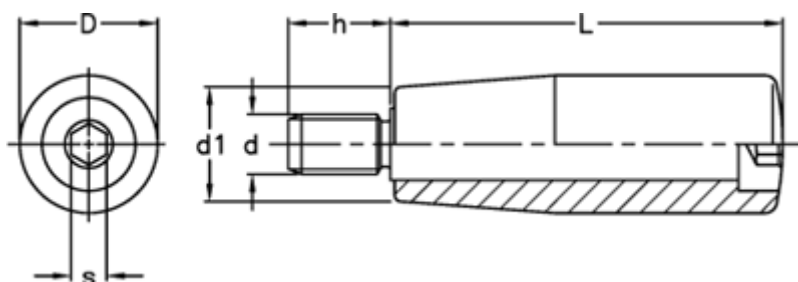

Varenummer: 2304022411  
Beskrivelse: E+G Drejelig cylindergreb m/gevind  
I.281/50+x-M8

## Mål

D = 21  
d1 = 17  
d 6g = M8  
h = 15  
L = 50  
s = 5